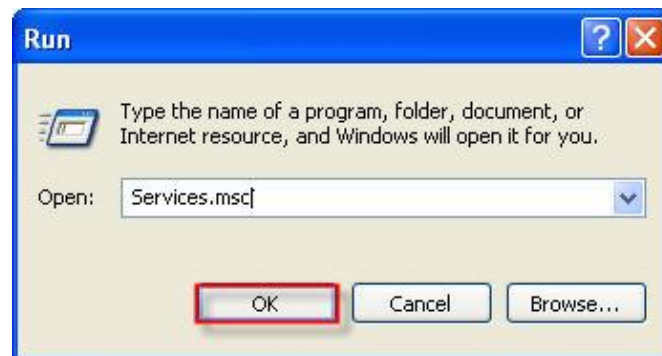

هل كمبيوترك يطغي ويشغل على كيفه بدون سبب

السلام عليكم ورحمة الله وبركاته

ممکن وانت تشتغل على الكمبيوتر ماتدري الالهو مسوي ريستارت حل المشكله باتباع الخطوات التاليه:-

- ابدأ - تشغيل **Services.msc** --

2- اختر الامر (RPC) Remote Procedure Call